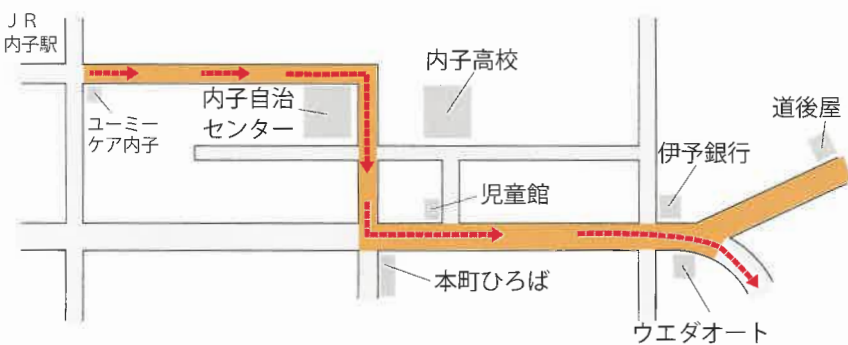

●交通規制区間

①五十崎自治センター前～久保石油

▷規制時間 午前11時～午後0時5分

※役場本庁前から「かわもや」の間は、スタート前後の

10分程度のみ片側交互通行とします。

②内子駅前交差点～森並薬局前

▷規制時間 午前11時30分～午後1時

③本町商店街(本町ひろば～道後屋前)

▷規制時間 午前11時30分～午後1時

●その他

▷国道56号と379号の往来は、水戸森トンネルの利用をお願いします。

危険です！ 絶対にしないでください

車で移動しながらの応援は危険です。選手や観客の安全を守るため、絶対にしないでください。

《交通規制箇所図》

①交通規制区間A

五十崎自治センター前～久保石油

②、③交通規制区間B

▷内子駅前交差点～森並薬局前

▷本町商店街(本町ひろば～道後屋前)

交通規制区間(大会関係車両を除く)

片側交互通行区間

---> 駅伝コース

【問い合わせ】内子町教育委員会 自治・学習課(内子分庁内)

☎0893(44)2114