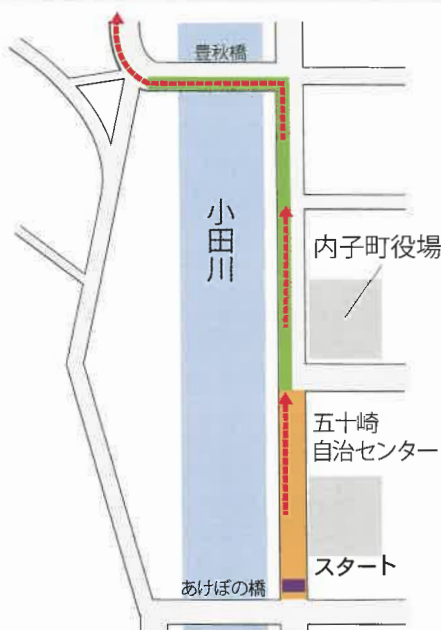

1月15日 正午
-START-

「第16回内子町駅伝競走大会」

駅伝競走大会の実施に伴う交通規制にご協力をお願いします

第16回内子町駅伝競走大会の実施に伴い、下記のとおり交通規制を行います。ご迷惑をお掛けしますが、皆様のご協力をお願いします。

●大会日時 1月15日(日) 正午スタート

※雨天決行。荒天の場合は中止

●コース

五十崎自治センター前 → 内子自治センター → 富長集会所 → J A 柿選果場 → 大瀬自治センター → いかだや → 水元集会所 → 小田自治センター

●交通規制区間

①五十崎自治センター前～久保石油

▷規制時間 午前11時～午後0時5分

※役場本庁前から「かわもや」の間は、スタート前後の

10分程度のみ片側交互通行とします。

②内子駅前交差点～森並薬局前

▷規制時間 午前11時30分～午後1時

③本町商店街(本町ひろば～道後屋前)

▷規制時間 午前11時30分～午後1時

●その他

▷国道56号と379号の往来は、水戸森トンネルの利用をお願いします。

危険です！ 絶対にしないでください

車で移動しながらの応援は危険です。選手や観客の安全を守るため、絶対にしないでください。

《交通規制箇所図》

①交通規制区間A

五十崎自治センター前～久保石油

②、③交通規制区間B

▷内子駅前交差点～森並薬局前

▷本町商店街(本町ひろば～道後屋前)

交通規制区間(大会関係車両を除く)

片側交互通行区間

---> 駅伝コース

【問い合わせ】内子町教育委員会 自治・学習課(内子分庁内)

☎0893(44)2114